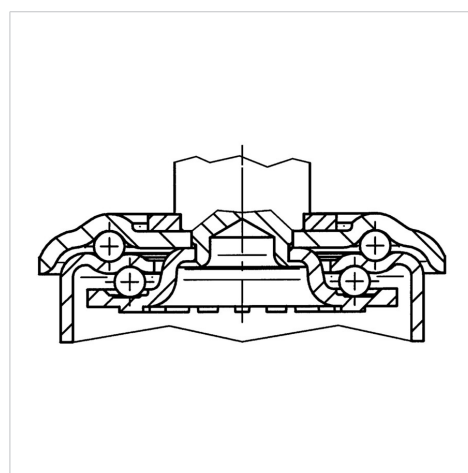

Structure & Mounting

Advantages at a glance

Rezistență la rulare	● ● ● ○ ○
Zgomot de mișcare	● ● ● ○ ○
Uzare	● ● ○ ○ ○
Protecție împotriva ruginii	● ● ● ○ ○