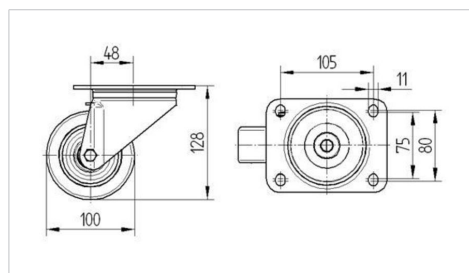

### Технічні характеристики

Діаметр колеса	100 MM
Ширина колеса	40 MM
ширина ролика	95 MM
розмір пластини	137 x 105 MM
Центри отворів диску	105 x 80/75 MM
Отвір диску	11 MM
Купол діаметром	95 MM
зсув	50 MM
Зчеплення шарніру	200 MM
Загальна висота	125 MM
Температура	- 10 / + 60 °C
Стандарт	EN 12532
Вага	1.377 кг
радіус повороту	100 MM
Міцність покриття	Міцність за Шором D 42
Вантажопідйомність	300 кг
допустиме навантаження (статичне)	600 кг

### Dimensions