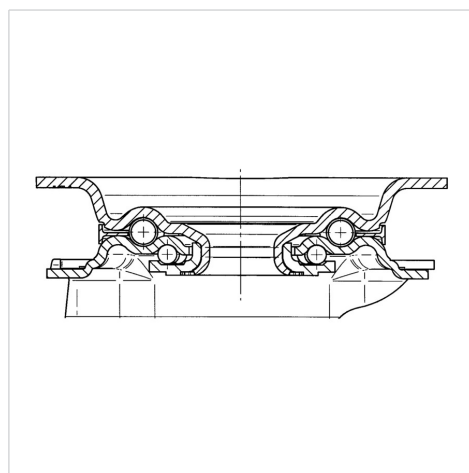

Structure & Mounting