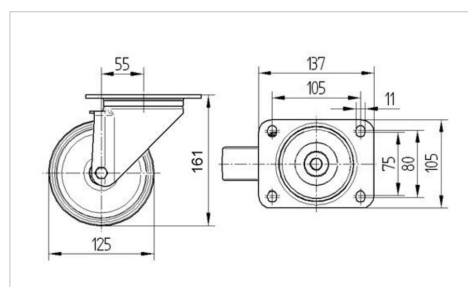

Dimensions