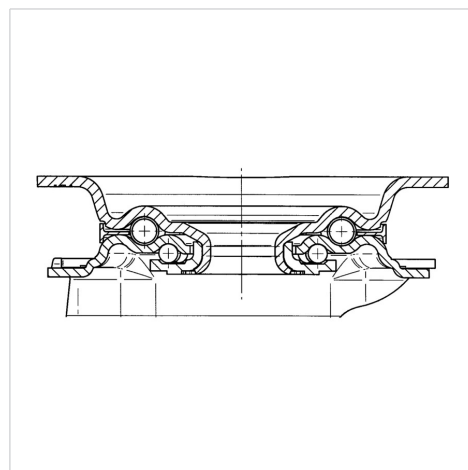

ALPHA

3470ITP125P63

EAN 4031582303704

Поворотний ролик, корпус із штампованої сталі, покритий блискучим цинком, пофарбований блакитним кольором, шарнірна голівка двохрядного шарикопідшипника, вісь колеса із гайкою, кришка для захисту від пилу, крплення пластини. Центр колеса із алюмінію, протектор: поліуретан, литий, прецизійний шарикопідшипник

TENTE

BETTER MOBILITY. BETTER LIFE.

Picture may differ from original product

Технічні характеристики

Діаметр колеса	125 MM
Ширина колеса	50 MM
ширина ролика	96 MM
розмір пластини	137 x 105 MM
Центри отворів диску	105 x 80/75 MM
Отвір диску	11 MM
Купол діаметром	96 MM
зсув	55 MM
Зчеплення шарніру	235 MM
Загальна висота	161 MM
Температура	- 10 / + 60 °C
Стандарт	EN 12532
Вага	2.153 кг
радіус повороту	117.5 MM
Міцність покриття	Міцність за Шором А 67
Вантажопідйомність	300 кг
допустиме навантаження (статичне)	600 кг

Advantages at a glance

Характеристики обертання	● ● ● ○ ○
Шум при переміщенні	● ● ● ○ ○
Тертя	● ● ● ● ○
Стійкий до корозії	● ● ● ○ ○

Dimensions

Structure & Mounting

ALPHA

3470ITP125P63

EAN 4031582303704

BETTER MOBILITY. BETTER LIFE.

Structure & Mounting