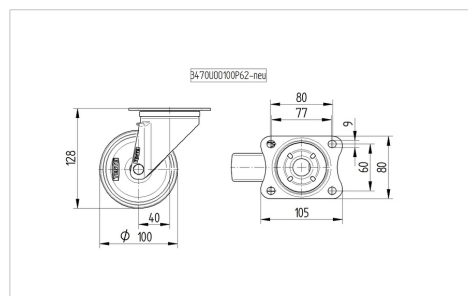

## Technische gegevens

Wieldiameter	100 mm
Wielbreedte	36 mm
Plaatafmeting	105 x 80 mm
Boutgatafstand	80/77 x 60 mm
Bevestigingsgat	9 mm
Uitlading	40 mm
Uitzwenking - Ø	180 mm
Bouwhoogte	128 mm
Temperatuur	- 20 / + 60 °C
Standaard	EN 12532
Eigen gewicht	0.72 kg
Zwenkradius	90 mm
Hardheid van de band	Shore D 65
Dyn. draagvermogen	160 kg
Statisch draagvermogen	320 kg

## Afmetingen