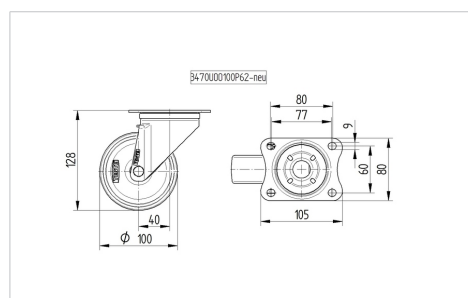

### Технічні характеристики

Діаметр колеса	100 MM
Ширина колеса	36 MM
розмір пластины	105 x 80 MM
Центри отворів диску	80/77 x 60 MM
Отвір диску	9 MM
зсув	40 MM
Зчеплення шарніру	180 MM
Загальна висота	128 MM
Температура	- 20 / + 60 °C
Стандарт	EN 12532
Вага	0.72 кг
радіус повороту	90 MM
Міцність покриття	Міцність за Шором D 65
Вантажопідйомність	160 кг
допустиме навантаження (статичне)	320 кг

### Dimensions