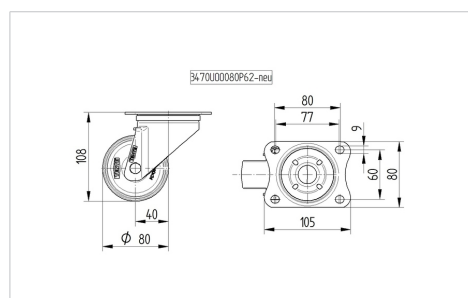

### Технически данни

Диаметър на колело	80 мм
Ширина на гумите	34 мм
Ширина на колелото	75 мм
Размер на планката	105 x 80 мм
Център на отвора на планката	80/77 x 60 мм
Отвор на планката	9 мм
Купол-Ø	75 мм
Издаване напред	40 мм
Интерференция на въртенето	160 мм
Конструктивна височина	108 мм
Температура	- 20 / + 60 °C
Стандарт	EN 12532
Тегло	0.635 кг
Кръгов радиус	80 мм
Твърдост на работната повърхнина	Твърдост по Шор D 65
Динамична товароносимост	125 кг
Статична товароносимост	250 кг

### Размери