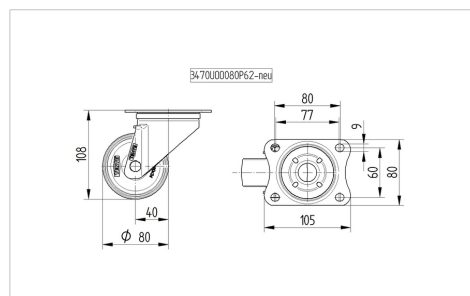

Dimensions