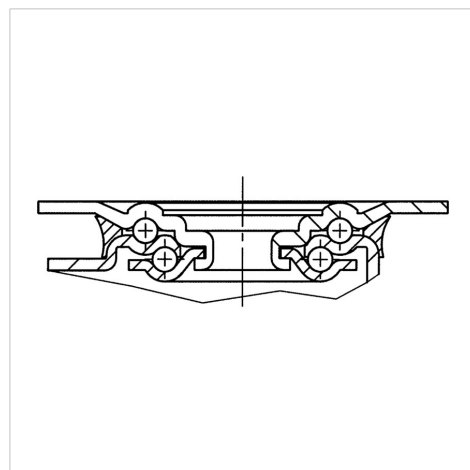

Structure & Mounting