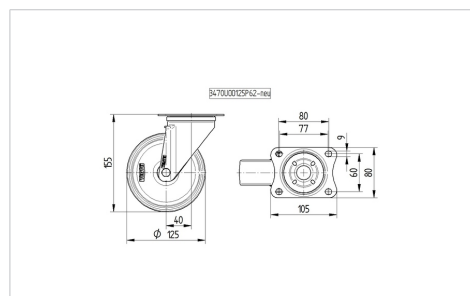

ALPHA

3470POR125P62

EAN 4031582304077

Въртящо колело, Корпус от стоманена ламарина, поцинкована, хромирана, въртящо се с двоен сачмен лагер, завинтена ос на колелото, Защита на въртящ лагер от прах, закрепване на планка. Корпус на колелото от полипропилен, ролков лагер

TENTE

BETTER MOBILITY. BETTER LIFE.

Снимката може да се различава от оригиналния продукт

Технически данни

Диаметър на колело	125 мм
Ширина на гумите	40 мм
Ширина на колелото	75 мм
Размер на планката	105 x 80,0 мм
Център на отвора на планката	80/77 x 60 мм
Отвор на планката	9 мм
Купол-Ø	75 мм
Издаване напред	40 мм
Интерференция на въртенето	205 мм
Конструктивна височина	155 мм
Температура	- 20 / + 60 °C
Стандарт	EN 12532
Тегло	0.864 кг
Кръгов радиус	102.5 мм
Твърдост на работната повърхнина	Твърдост по Шор D 65
Динамична товароносимост	200 кг
Статична товароносимост	400 кг

Бляскави предимства

Съпротивление при завъртане	● ● ● ○ ○
Шум при движение	● ● ● ○ ○
Износване	● ● ● ● ●
Защита от ръжда	● ● ● ○ ○

Размери

Устройство и монтаж