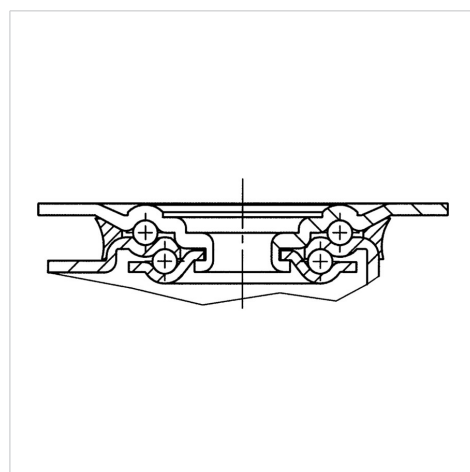

Устройство и монтаж