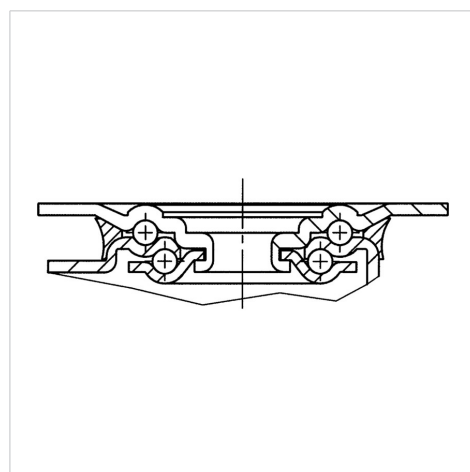

Advantages at a glance

롤 저항성	● ● ● ○ ○
이동 소음	● ● ● ○ ○
마찰	● ● ● ● ●
부식 방지	● ● ● ○ ○