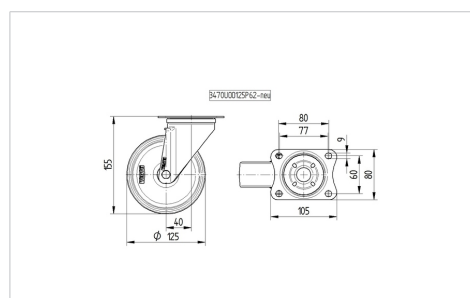

# ALPHA

3470POR125P62

EAN 4031582304077

회전 캐스터, 프레스 강으로 만든 하우징, 아연 크롬 도금, 이중 볼 베어링 스윙블 헤드, 너트가 있는 휠 축, 더스트가드, 플레이트. 폴리프로필렌으로 만든 휠 중심, 롤러 베어링

BETTER MOBILITY. BETTER LIFE.

Picture may differ from original product

## 기술 데이터

휠 직경	125 mm
휠 폭	40 mm
캐스터 너비	75 mm
플레이트 크기	105 x 80,0 mm
플레이트 홀 센터	80/77 x 60 mm
플레이트 홀	9 mm
덤-Ø	75 mm
오프셋	40 mm
회전간섭	205 mm
총 높이	155 mm
온도	- 20 / + 60 °C
표준	EN 12532
무게	0.864 kg
회전 반경	102.5 mm
트레드 경도	Shore D 65
동하중	200 kg
정지하중	400 kg

## Dimensions