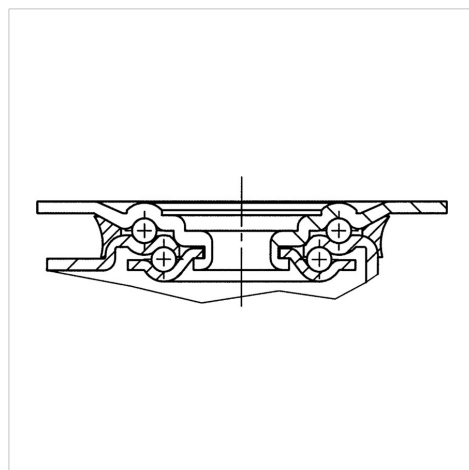

Structure & Mounting