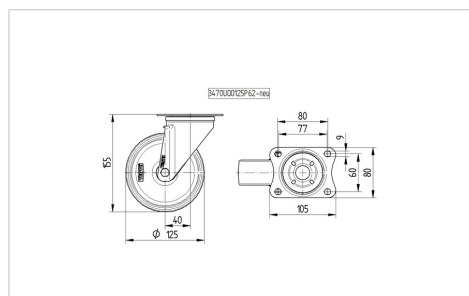

### Технічні характеристики

Діаметр колеса	125 MM
Ширина колеса	40 MM
ширина ролика	75 MM
розмір пластини	105 x 80,0 MM
Центри отворів диску	80/77 x 60 MM
Отвір диску	9 MM
Купол діаметром	75 MM
зсув	40 MM
Зчеплення шарніру	205 MM
Загальна висота	155 MM
Температура	- 20 / + 60 °C
Стандарт	EN 12532
Вага	0.864 кг
радіус повороту	102.5 MM
Міцність покришки	Міцність за Шором D 65
Вантажопідйомність	200 кг
допустиме навантаження (статичне)	400 кг

### Dimensions