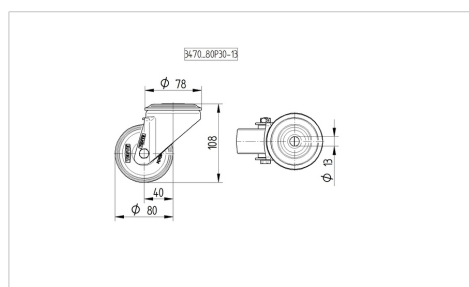

Dimensions