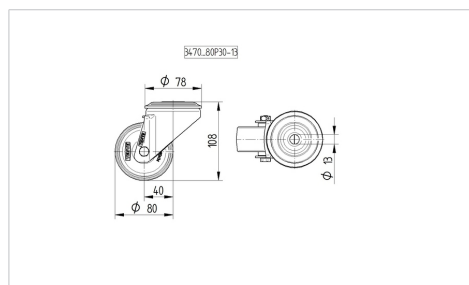

Dimensioni