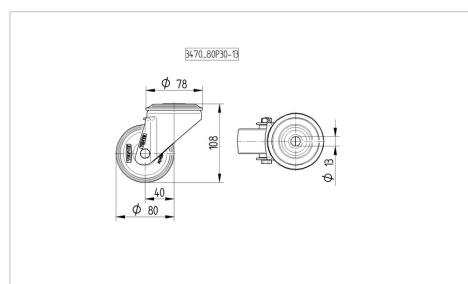

Afmetingen