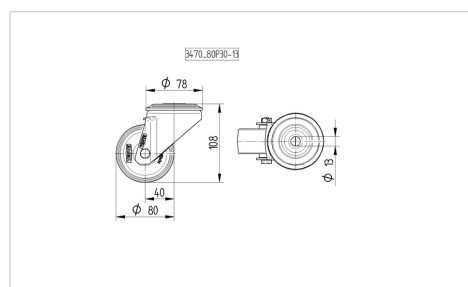

Dimensions