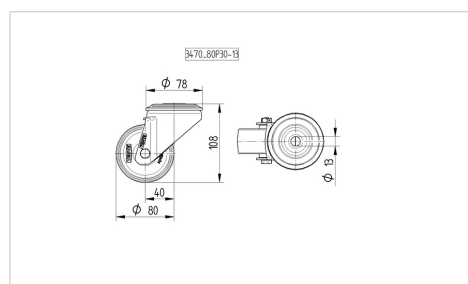

Dimensions