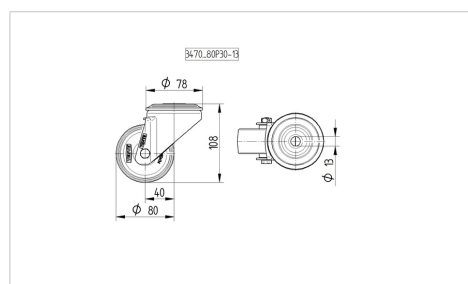

### Технические характеристики

Диаметр колеса	80 мм
Ширина колеса	35 мм
Центр.отверстие	13 мм
Смещение	40 мм
Область поворота - Ø	160 мм
Общая высота	108 мм
Температура	- 20 / + 60 °C
Стандарт	EN 12532
Вес	0.743 кг
Радиус поворота	80 мм
Твердость протектора	твердость по Шору А 85
Допустимая динамическая нагрузка	70 кг
Допустимая статическая нагрузка	140 кг

### Dimensions