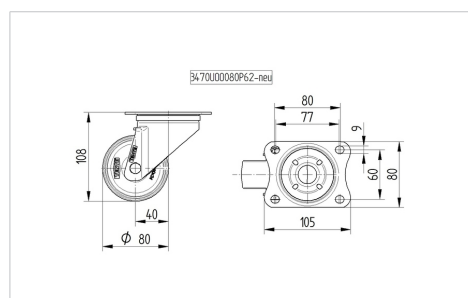

ALPHA

3470PVO080P62

EAN 4031582304091

Въртящо колело, Корпус от стоманена ламарина, поцинкована, хромирана, въртящо се с двоен сачмен лагер, завинтена ос на колелото, Защита на въртящ лагер от прах, закрепване на планка. Корпус на колелото от полипропилен, работна повърхнина от черна гума, плъзгащ лагер

TENTE

BETTER MOBILITY. BETTER LIFE.

Снимката може да се различава от оригиналния продукт

Технически данни

Диаметър на колело	80 мм
Ширина на гумите	35 мм
Размер на планката	105 x 80 мм
Център на отвора на планката	80/77 x 60 мм
Отвор на планката	9 мм
Издаване напред	40 мм
Интерференция на въртенето	160 мм
Конструктивна височина	108 мм
Температура	- 20 / + 60 °C
Стандарт	EN 12532
Тегло	0.748 кг
Кръгов радиус	80 мм
Твърдост на работната повърхнина	Твърдост по Шор А 85
Динамична товароносимост	70 кг
Статична товароносимост	140 кг

Бляскави предимства

Съпротивление при завъртане	● ● ○ ○ ○
Шум при движение	● ● ● ○ ○
Износване	● ● ○ ○ ○
Защита от ръжда	● ● ● ○ ○

Размери

Устройство и монтаж