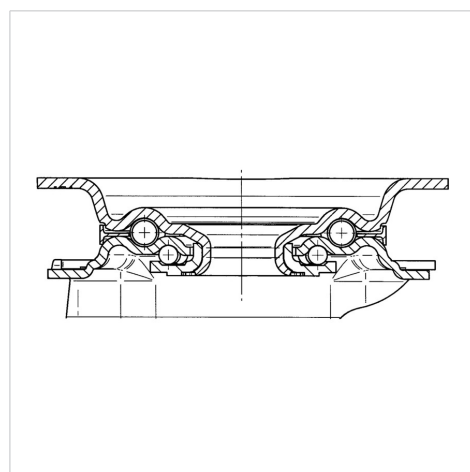

ALPHA

3470PVO080P62

EAN 4031582304091

Otočné kolečko, Vidlice kolečka vyrobená z ocelového výlisku, pozinkováno, dvouřadá kuličková dráha v otočné hlavě, kolo uchyceno šroubem a matkou, protivlákňový kryt, uchycení s plotýnkou. Střed kolečka vyroben z polypropylénu, Běhoun: gumová obruč, černá, kluzné uložení

TENTE

BETTER MOBILITY. BETTER LIFE.

Obrázky se mohou lišit od skutečného produktu

Technické údaje

Průměr kolečka	80 mm
Šířka kola	35 mm
Velikost plotny	105 x 80 mm
Rozteč děr	80/77 x 60 mm
Průměr děr	9 mm
Vyosení	40 mm
Přesah kolečka	160 mm
Stavební výška	108 mm
Teplota	- 20 / + 60 °C
Standard	EN 12532
Hmotnost	0.748 kg
Poloměr otáčení	80 mm
Tvrdość běhounu	Shore A 85
Dynamická nosnost	70 kg
Statická nosnost	140 kg

Vlastnosti

Valivý odpor	● ● ○ ○ ○
Hlučnost pohybu	● ● ● ○ ○
Opotřebení	● ● ○ ○ ○
Ochrana proti korozi	● ● ● ○ ○

Dimensions

Structure & Mounting

ALPHA

3470PVO080P62

EAN 4031582304091

BETTER MOBILITY. BETTER LIFE.

Structure & Mounting