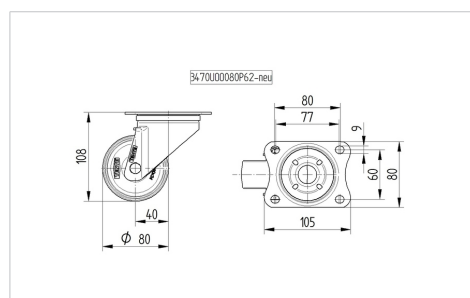

Dimensions