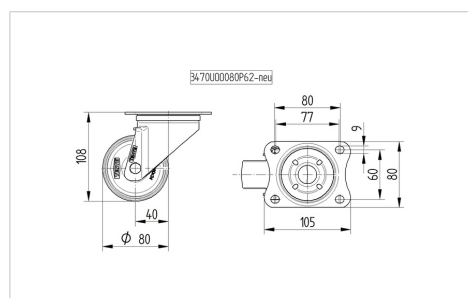

### Informazioni Tecniche

Diametro ruota	80 mm
Larghezza della ruota	35 mm
Dimensione della piastra	105 x 80 mm
Interasse fori piastra	80/77 x 60 mm
Diametro fori piastra	9 mm
Disassamento	40 mm
Ingombro piroettamento	160 mm
Altezza utile	108 mm
Temperatura	- 20 / + 60 °C
Norma	EN 12532
Peso	0.748 kg
Raggio ingombro piroettamento	80 mm
Durezza della fascia	Shore A 85
Portata	70 kg
Portata statica	140 kg

### Dimensioni