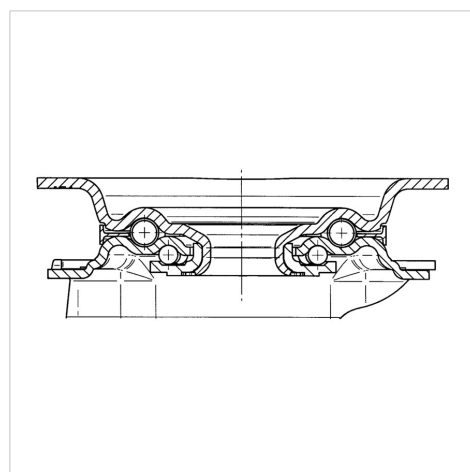

BETTER MOBILITY. BETTER LIFE.

Foto kan afwijken van het originele product

Technische gegevens

Wieldiameter	80 mm
Wielbreedte	35 mm
Plaatafmeting	105 x 80 mm
Boutgatafstand	80/77 x 60 mm
Bevestigingsgat	9 mm
Uitlading	40 mm
Uitzwenking - Ø	160 mm
Bouwhoogte	108 mm
Temperatuur	- 20 / + 60 °C
Standaard	EN 12532
Eigen gewicht	0.748 kg
Zwenkradius	80 mm
Hardheid van de band	Shore A 85
Dyn. draagvermogen	70 kg
Statisch draagvermogen	140 kg

Afmetingen

Structuur en montage

Kenmerken

Rolweerstand	● ● ○ ○ ○
Verplaatsingsgeluid	● ● ● ○ ○
Strepen	● ● ○ ○ ○
Roest bescherming	● ● ● ○ ○

ALPHA

3470PVO080P62

EAN 4031582304091

BETTER MOBILITY. BETTER LIFE.