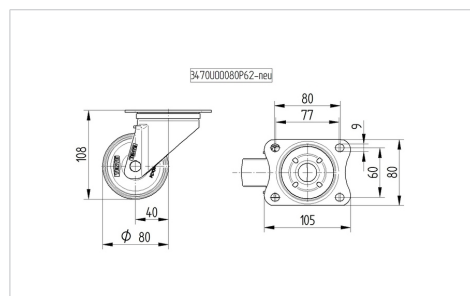

BETTER MOBILITY. BETTER LIFE.

Foto kan afwijken van het originele product

Technische gegevens

Wieldiameter	80 mm
Wielbreedte	35 mm
Plaatafmeting	105 x 80 mm
Boutgatafstand	80/77 x 60 mm
Bevestigingsgat	9 mm
Uitlading	40 mm
Uitzwenking - Ø	160 mm
Bouwhoogte	108 mm
Temperatuur	- 20 / + 60 °C
Standaard	EN 12532
Eigen gewicht	0.748 kg
Zwenkradius	80 mm
Hardheid van de band	Shore A 85
Dyn. draagvermogen	70 kg
Statisch draagvermogen	140 kg

Afmetingen

Structuur en montage

Kenmerken

Rolweerstand	● ● ○ ○ ○
Verplaatsingsgeluid	● ● ● ○ ○
Strepen	● ● ○ ○ ○
Roest bescherming	● ● ● ○ ○

ALPHA

3470PVO080P62

EAN 4031582304091

BETTER MOBILITY. BETTER LIFE.