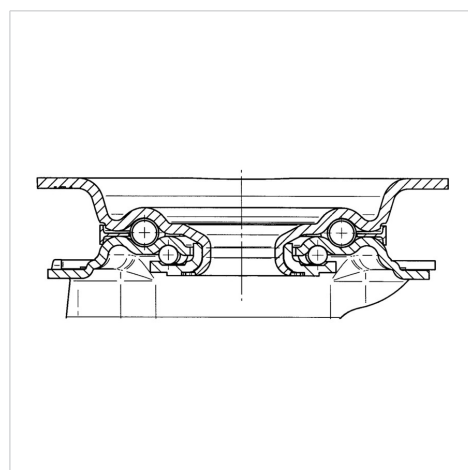

ALPHA

3470PVO080P62

EAN 4031582304091

Roda giratória, suporte de aço prensado, zincado, cromado a azul, cabeça giratória formada por rolamento duplo de esferas, eixo da roda aparafusado, placa protectora do rolamento giratório, Suporte de fixação. Núcleo da roda de Polipropileno, Superfície de rodagem: borracha sólida, negra, rolamento liso

TENTE

BETTER MOBILITY. BETTER LIFE.

Picture may differ from original product

Dados técnicos

Diâmetro da roda	80 mm
Largura da roda	35 mm
Medida da placa de fixação	105 x 80 mm
Distância de furação	80/77 x 60 mm
Diâmetro de furação	9 mm
Desvio em relação ao eixo	40 mm
Diâmetro raio giratório	160 mm
Altura total	108 mm
Temperatura	- 20 / + 60 °C
Norma	EN 12532
Peso da roda	0.748 kg
Raio giratório	80 mm
Dureza da superfície de rodagem	Shore A 85
Capacidade de carga	70 kg
Cap. de carga estática	140 kg

Advantages at a glance

Resistência de rolamento	● ● ○ ○ ○
Ruído de movimento	● ● ● ○ ○
Desgaste	● ● ○ ○ ○
Protecção contra oxidação	● ● ● ○ ○

Dimensions

Structure & Mounting

ALPHA

3470PVO080P62

EAN 4031582304091