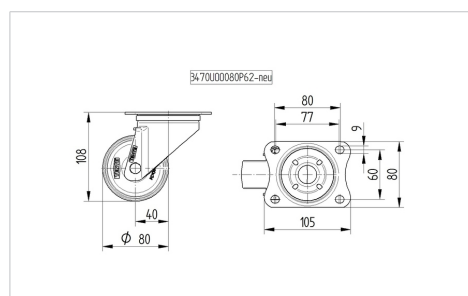

Dimensions