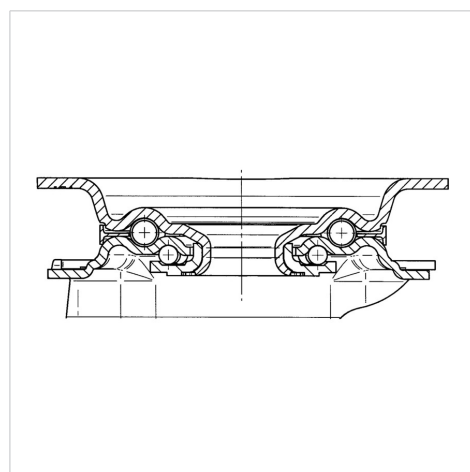

Structure & Mounting