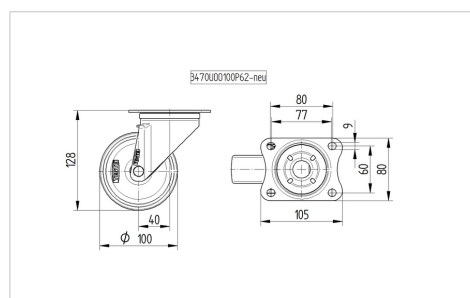

### Technické údaje

Průměr kolečka	100 mm
Šířka kola	35 mm
Velikost plotny	105 x 80 mm
Rozteč děr	80/77 x 60 mm
Průměr děr	9 mm
Vyosení	40 mm
Přesah kolečka	180 mm
Stavební výška	128 mm
Teplota	- 20 / + 60 °C
Standard	EN 12532
Hmotnost	0.865 kg
Poloměr otáčení	90 mm
Tvrdość běhounu	Shore A 85
Dynamická nosnost	75 kg
Statická nosnost	150 kg

### Dimensions