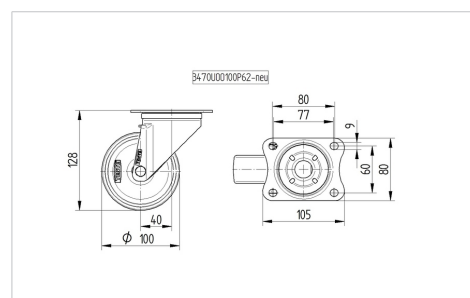

### Технические характеристики

Диаметр колеса	100 мм
Ширина колеса	35 мм
Размер панели	105 x 80 мм
Отверстия панели	80/77 x 60 мм
Отверстие панели	9 мм
Смещение	40 мм
Область поворота - Ø	180 мм
Общая высота	128 мм
Температура	- 20 / + 60 °C
Стандарт	EN 12532
Вес	0.865 кг
Радиус поворота	90 мм
Твердость протектора	твердость по Шору А 85
Допустимая динамическая нагрузка	75 кг
Допустимая статическая нагрузка	150 кг

### Dimensions