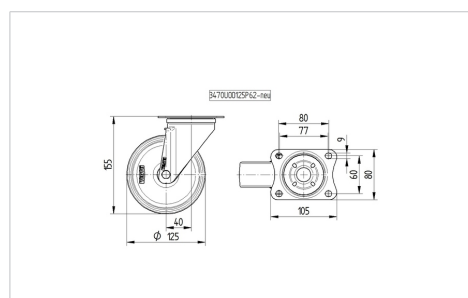

ALPHA

3470PVO125P62

EAN 4031582304138

Въртящо колело, Корпус от стоманена ламарина, поцинкована, хромирана, въртящо се с двоен сачмен лагер, завинтена ос на колелото, Защита на въртящ лагер от прах, закрепване на планка. Корпус на колелото от полипропилен, работна повърхнина от черна гума, плъзгащ лагер

TENTE

BETTER MOBILITY. BETTER LIFE.

Снимката може да се различава от оригиналния продукт

Технически данни

Диаметър на колело	125 мм
Ширина на гумите	37 мм
Ширина на колелото	75 мм
Размер на планката	105 x 80 мм
Център на отвора на планката	80/77 x 60 мм
Отвор на планката	9 мм
Купол-Ø	75 мм
Издаване напред	40 мм
Интерференция на въртенето	205 мм
Конструктивна височина	155 мм
Температура	- 20 / + 60 °C
Стандарт	EN 12532
Тегло	1.008 кг
Кръгов радиус	102.5 мм
Твърдост на работната повърхнина	Твърдост по Шор А 80
Динамична товароносимост	100 кг
Статична товароносимост	200 кг

Бляскави предимства

Съпротивление при завъртане	● ● ○ ○ ○
Шум при движение	● ● ● ○ ○
Износване	● ● ○ ○ ○
Защита от ръжда	● ● ● ○ ○

Размери

Устройство и монтаж