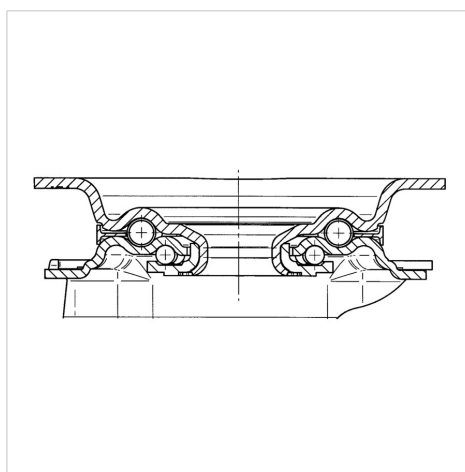

ALPHA

3470PVO125P62

EAN 4031582304138

Ruota girevole, Supporto in lamiera di acciaio, zincato lucido, passivato blu, girevole su doppio giro sfere, asse ruota con vite e dado, Copripolvere, attacco a piastra. Centro della ruota in polipropilene. Fascia: gomma vulcanizzata nera, mozzo a foro passante

TENTE

BETTER MOBILITY. BETTER LIFE.

L'immagine potrebbe essere diversa dal prodotto originale

Informazioni Tecniche

Diametro ruota	125 mm
Larghezza della ruota	37 mm
Larghezza ruota	75 mm
Dimensione della piastra	105 x 80 mm
Interasse fori piastra	80/77 x 60 mm
Diametro fori piastra	9 mm
Dome-Ø	75 mm
Disassamento	40 mm
Ingombro piroettamento	205 mm
Altezza utile	155 mm
Temperatura	- 20 / + 60 °C
Norma	EN 12532
Peso	1.008 kg
Raggio ingombro piroettamento	102.5 mm
Durezza della fascia	Shore A 80
Portata	100 kg
Portata statica	200 kg

Caratteristiche

Resistenza al rotolamento	● ● ○ ○ ○
Silenziosità	● ● ● ○ ○
Abrasione	● ● ○ ○ ○
Protezione dalla corrosione	● ● ● ○ ○

Dimensioni

Struttura e montaggio

ALPHA

3470PVO125P62

EAN 4031582304138

BETTER MOBILITY. BETTER LIFE.

Struttura e montaggio