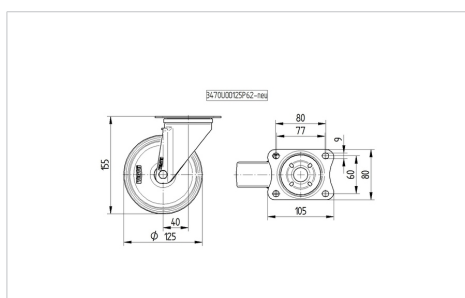

Dimensioni