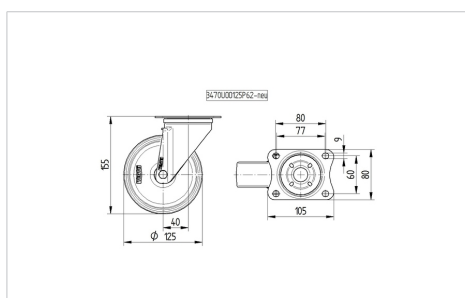

Dimensions