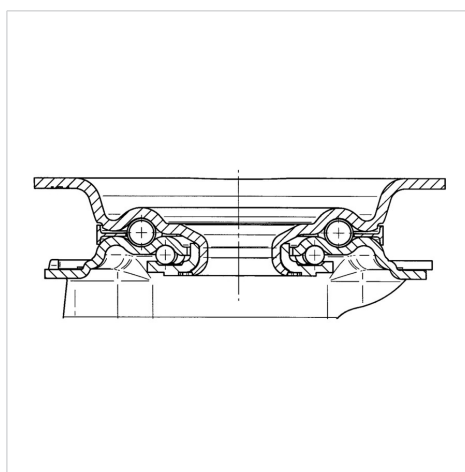

Structure & Mounting