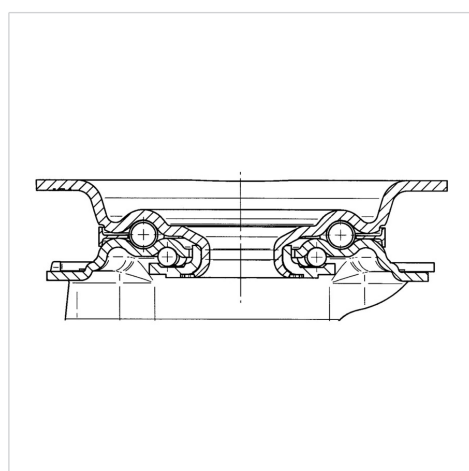

Structure & Mounting