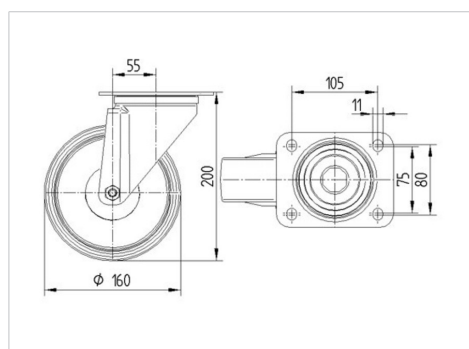

Dimensions