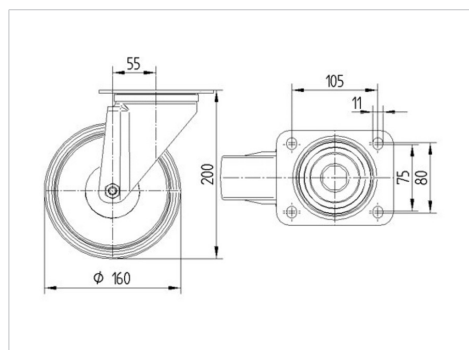

BETTER MOBILITY. BETTER LIFE.

Foto kan afwijken van het originele product

Technische gegevens

Wieldiameter	160 mm
Wielbreedte	40 mm
Wielbreedte	96 mm
Plaatafmeting	137 x 105 mm
Boutgatafstand	105 x 80/75 mm
Bevestigingsgat	11 mm
DOM-Ø	96 mm
Uitlading	55 mm
Uitzwenking - Ø	270 mm
Bouwhoogte	200 mm
Temperatuur	- 20 / + 60 °C
Standaard	EN 12532
Eigen gewicht	2.064 kg
Zwenkradius	135 mm
Hardheid van de band	Shore A 80
Dyn. draagvermogen	135 kg
Statisch draagvermogen	270 kg

Kenmerken

Rolweerstand	● ● ○ ○ ○
Verplaatsingsgeluid	● ● ● ○ ○
Strepen	● ● ○ ○ ○
Roest bescherming	● ● ● ○ ○

Afmetingen

Structuur en montage

ALPHA

3470PVO160P63

EAN 4031582304152

BETTER MOBILITY. BETTER LIFE.