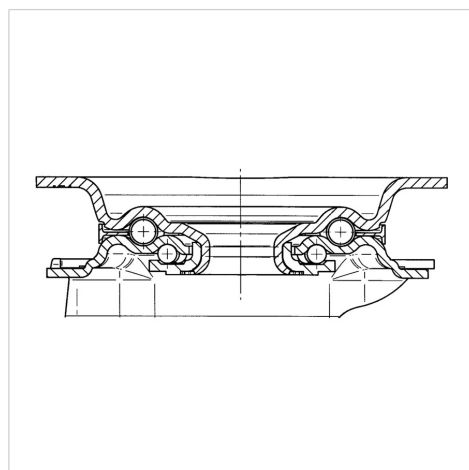

BETTER MOBILITY. BETTER LIFE.

Foto kan afwijken van het originele product

Technische gegevens

Wieldiameter	160 mm
Wielbreedte	40 mm
Wielbreedte	96 mm
Plaatafmeting	137 x 105 mm
Boutgatafstand	105 x 80/75 mm
Bevestigingsgat	11 mm
DOM-Ø	96 mm
Uitlading	55 mm
Uitzwenking - Ø	270 mm
Bouwhoogte	200 mm
Temperatuur	- 20 / + 60 °C
Standaard	EN 12532
Eigen gewicht	2.064 kg
Zwenkradius	135 mm
Hardheid van de band	Shore A 80
Dyn. draagvermogen	135 kg
Statisch draagvermogen	270 kg

Kenmerken

Rolweerstand	● ● ○ ○ ○
Verplaatsingsgeluid	● ● ● ○ ○
Strepen	● ● ○ ○ ○
Roest bescherming	● ● ● ○ ○

Afmetingen

Structuur en montage

ALPHA

3470PVO160P63

EAN 4031582304152

BETTER MOBILITY. BETTER LIFE.