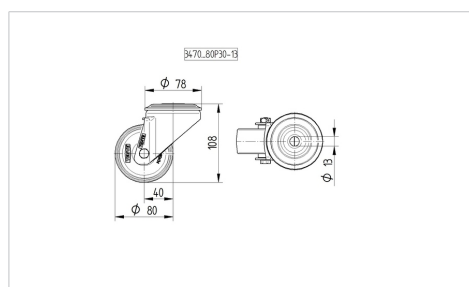

### Technické údaje

|                   |                |
|-------------------|----------------|
| Průměr kolečka    | 80 mm          |
| Šířka kola        | 35 mm          |
| Středová díra     | 13 mm          |
| Vyosení           | 40 mm          |
| Přesah kolečka    | 160 mm         |
| Stavební výška    | 108 mm         |
| Teplota           | - 20 / + 60 °C |
| Standard          | EN 12532       |
| Hmotnost          | 0.759 kg       |
| Poloměr otáčení   | 80 mm          |
| Tvrdost běhounu   | Shore A 85     |
| Dynamická nosnost | 70 kg          |
| Statická nosnost  | 320 kg         |

### Dimensions