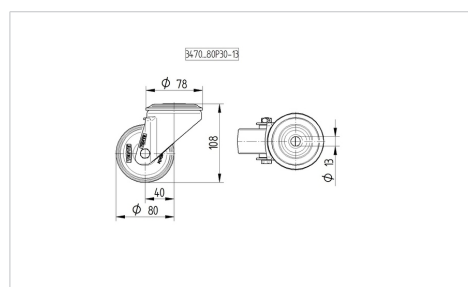

Dimensiones