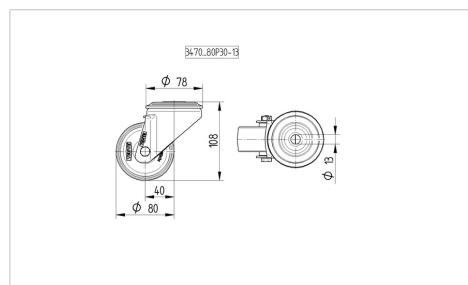

Dimensioni