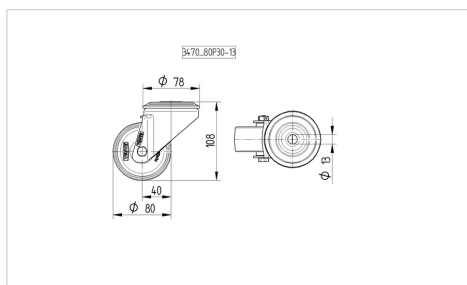

ALPHA

3470PVR080P30-13

EAN 4031582304183

回転キャスター、プレススチール使用、クロム酸亜鉛、ダブルボールレース、ナット付ホイール軸、ボルト穴。ホイールセンター：ポリプロピレン
 タイヤ：硬質ゴム、黒色、ローラーベアリング

TENTE

BETTER MOBILITY. BETTER LIFE.

Picture may differ from original product

技術データ

ホイール径	80 mm
ホイール幅	35 mm
ピンの穴径	13 mm
オフセット	40 mm
旋回径	160 mm
取付高	108 mm
耐熱温度	- 20 / + 60 摂氏
規格	EN 12532
重さ	0.759 kg
旋回半径	80 mm
タイヤの硬さ	shore A 85
耐荷重	70 kg
静荷重	320 kg

Advantages at a glance

回転抵抗	●	●	●	○	○
動作ノイズ	●	●	●	○	○
摩擦	●	●	○	○	○
さび止め	●	●	●	○	○

Dimensions

Structure & Mounting