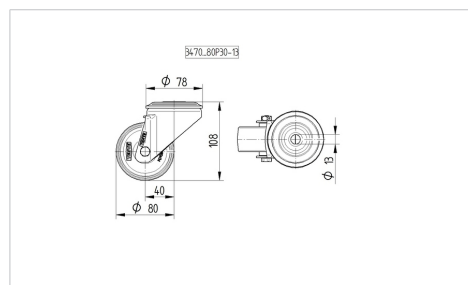

## Technische gegevens

Wieldiameter	80 mm
Wielbreedte	35 mm
Centraal gat	13 mm
Uitlading	40 mm
Uitzwenking - Ø	160 mm
Bouwhoogte	108 mm
Temperatuur	- 20 / + 60 °C
Standaard	EN 12532
Eigen gewicht	0.759 kg
Zwenkradius	80 mm
Hardheid van de band	Shore A 85
Dyn. draagvermogen	70 kg
Statisch draagvermogen	320 kg

## Afmetingen