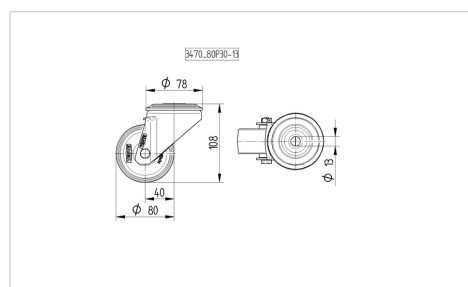

### Технические характеристики

Диаметр колеса	80 мм
Ширина колеса	35 мм
Центр.отверстие	13 мм
Смещение	40 мм
Область поворота - Ø	160 мм
Общая высота	108 мм
Температура	- 20 / + 60 °C
Стандарт	EN 12532
Вес	0.759 кг
Радиус поворота	80 мм
Твердость протектора	твердость по Шору А 85
Допустимая динамическая нагрузка	70 кг
Допустимая статическая нагрузка	320 кг

### Dimensions