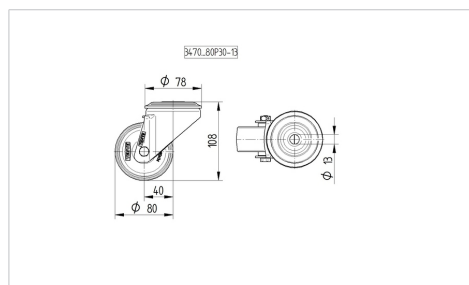

Dimensions