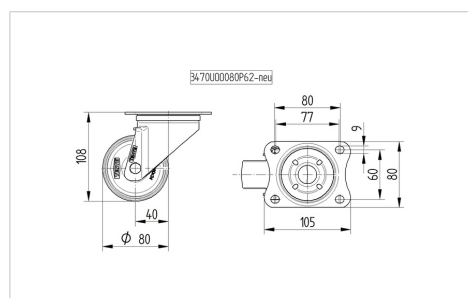

### Технически данни

Диаметър на колело	80 мм
Ширина на гумите	35 мм
Ширина на колелото	75 мм
Размер на планката	105 x 80 мм
Център на отвора на планката	80/77 x 60 мм
Отвор на планката	9 мм
Купол-Ø	75 мм
Издаване напред	40 мм
Интерференция на въртенето	160 мм
Конструктивна височина	108 мм
Температура	- 20 / + 60 °C
Стандарт	EN 12532
Тегло	0.666 кг
Кръгов радиус	80 мм
Твърдост на работната повърхнина	Твърдост по Шор А 80
Динамична товароносимост	70 кг
Статична товароносимост	140 кг

### Размери