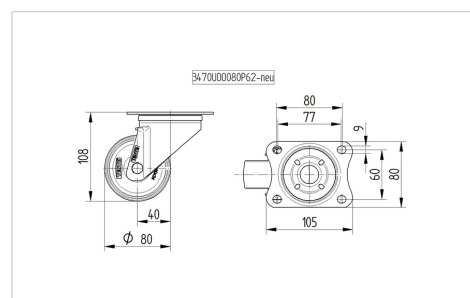

Dimensions