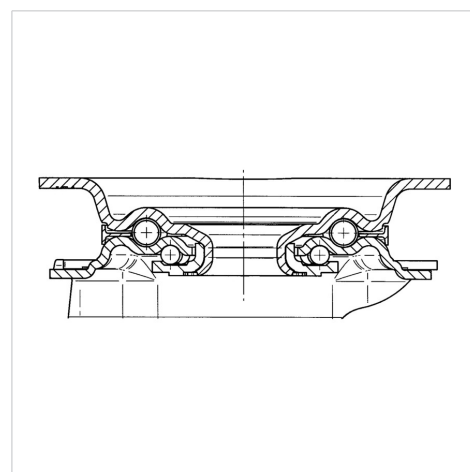

ALPHA

3470PVR080P62

EAN 4031582010763

Otočné kolečko, Vidlice kolečka vyrobená z ocelového výlisku, pozinkovaná, dvouřadá kuličková dráha v otočné hlavě, kolo uchyceno šroubem a matkou, protivláknový kryt, uchycení s plotýnkou. Střed kolečka vyroben z polypropylénu, Běhoun: gumová obruč, černá, jehlové ložisko

TENTE

BETTER MOBILITY. BETTER LIFE.

Obrázky se mohou lišit od skutečného produktu

Technické údaje

Průměr kolečka	80 mm
Šířka kola	35 mm
Šířka kolečka	75 mm
Velikost plotny	105 x 80 mm
Rozteč děr	80/77 x 60 mm
Průměr děr	9 mm
Hlava kolečka-Ø	75 mm
Vyosení	40 mm
Přesah kolečka	160 mm
Stavební výška	108 mm
Teplota	- 20 / + 60 °C
Standard	EN 12532
Hmotnost	0.666 kg
Poloměr otáčení	80 mm
Tvrдость běhounu	Shore A 80
Dynamická nosnost	70 kg
Statická nosnost	140 kg

Vlastnosti

Valivý odpor	● ● ● ○ ○
Hlučnost pohybu	● ● ● ○ ○
Opotřebení	● ● ○ ○ ○
Ochrana proti korozi	● ● ● ○ ○

Dimensions

Structure & Mounting

ALPHA

3470PVR080P62

EAN 4031582010763

BETTER MOBILITY. BETTER LIFE.

Structure & Mounting