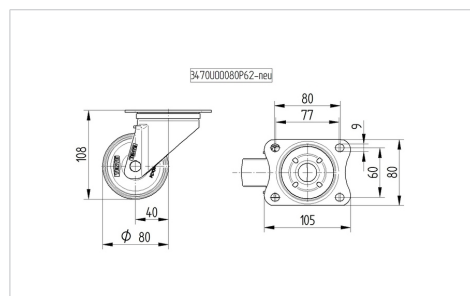

ALPHA

3470PVR080P62

EAN 4031582010763

회전 캐스터, 프레스 강으로 만든 하우징, 아연 크롬 도금, 이중 볼 베어링 스윙블 헤드, 너트가 있는 휠 축, 더스트가드, 플레이트. 폴리프로필렌으로 만든 휠 중심, 트레드: 솔리드 고무, 검정색, 롤러 베어링

BETTER MOBILITY. BETTER LIFE.

Picture may differ from original product

기술 데이터

휠 직경	80 mm
휠 폭	35 mm
캐스터 너비	75 mm
플레이트 크기	105 x 80 mm
플레이트 홀 센터	80/77 x 60 mm
플레이트 홀	9 mm
몸-Ø	75 mm
오프셋	40 mm
회전간섭	160 mm
총 높이	108 mm
온도	- 20 / + 60 °C
표준	EN 12532
무게	0.666 kg
회전 반경	80 mm
트레드 경도	Shore A 80
동하중	70 kg
정지하중	140 kg

Dimensions

Structure & Mounting

Advantages at a glance

롤 저항성	● ● ● ○ ○
이동 소음	● ● ● ○ ○
마찰	● ● ○ ○ ○
부식 방지	● ● ● ○ ○

ALPHA

3470PVR080P62

EAN 4031582010763

BETTER MOBILITY. BETTER LIFE.