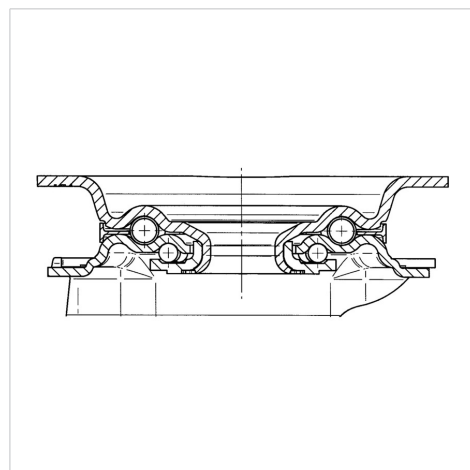

ALPHA

3470PVR080P62

EAN 4031582010763

회전 캐스터, 프레스 강으로 만든 하우징, 아연 크롬 도금, 이중 볼 베어링 스윙블 헤드, 너트가 있는 휠 축, 더스트가드, 플레이트. 폴리프로필렌으로 만든 휠 중심, 트레드: 솔리드 고무, 검정색, 롤러 베어링

BETTER MOBILITY. BETTER LIFE.

Picture may differ from original product

기술 데이터

휠 직경	80 mm
휠 폭	35 mm
캐스터 너비	75 mm
플레이트 크기	105 x 80 mm
플레이트 홀 센터	80/77 x 60 mm
플레이트 홀	9 mm
몸-Ø	75 mm
오프셋	40 mm
회전간섭	160 mm
총 높이	108 mm
온도	- 20 / + 60 °C
표준	EN 12532
무게	0.666 kg
회전 반경	80 mm
트레드 경도	Shore A 80
동하중	70 kg
정지하중	140 kg

Dimensions

Structure & Mounting

Advantages at a glance

롤 저항성	● ● ● ○ ○
이동 소음	● ● ● ○ ○
마찰	● ● ○ ○ ○
부식 방지	● ● ● ○ ○

ALPHA

3470PVR080P62

EAN 4031582010763

BETTER MOBILITY. BETTER LIFE.