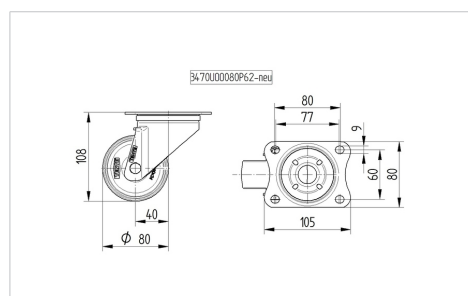

BETTER MOBILITY. BETTER LIFE.

Foto kan afwijken van het originele product

Technische gegevens

Wieldiameter	80 mm
Wielbreedte	35 mm
Wielbreedte	75 mm
Plaatafmeting	105 x 80 mm
Boutgatafstand	80/77 x 60 mm
Bevestigingsgat	9 mm
DOM-Ø	75 mm
Uitlading	40 mm
Uitzwenking - Ø	160 mm
Bouwhoogte	108 mm
Temperatuur	- 20 / + 60 °C
Standaard	EN 12532
Eigen gewicht	0.666 kg
Zwenkradius	80 mm
Hardheid van de band	Shore A 80
Dyn. draagvermogen	70 kg
Statisch draagvermogen	140 kg

Afmetingen

Structuur en montage

Kenmerken

Rolweerstand	● ● ● ○ ○
Verplaatsingsgeluid	● ● ● ○ ○
Strepen	● ● ○ ○ ○
Roest bescherming	● ● ● ○ ○

ALPHA

3470PVR080P62

EAN 4031582010763

BETTER MOBILITY. BETTER LIFE.