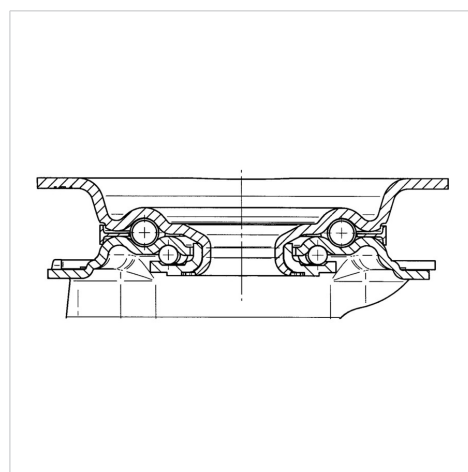

BETTER MOBILITY. BETTER LIFE.

Foto kan afwijken van het originele product

Technische gegevens

Wieldiameter	80 mm
Wielbreedte	35 mm
Wielbreedte	75 mm
Plaatafmeting	105 x 80 mm
Boutgatafstand	80/77 x 60 mm
Bevestigingsgat	9 mm
DOM-Ø	75 mm
Uitlading	40 mm
Uitzwenking - Ø	160 mm
Bouwhoogte	108 mm
Temperatuur	- 20 / + 60 °C
Standaard	EN 12532
Eigen gewicht	0.666 kg
Zwenkradius	80 mm
Hardheid van de band	Shore A 80
Dyn. draagvermogen	70 kg
Statisch draagvermogen	140 kg

Afmetingen

Structuur en montage

Kenmerken

Rolweerstand	● ● ● ○ ○
Verplaatsingsgeluid	● ● ● ○ ○
Strepen	● ● ○ ○ ○
Roest bescherming	● ● ● ○ ○

ALPHA

3470PVR080P62

EAN 4031582010763

BETTER MOBILITY. BETTER LIFE.