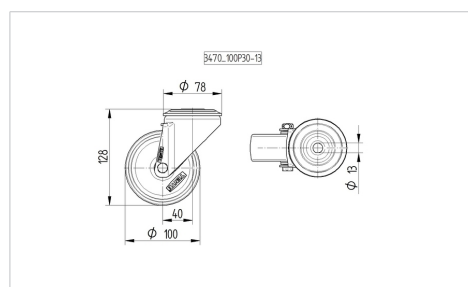

### Technické údaje

Průměr kolečka	100 mm
Šířka kola	35 mm
Středová díra	13 mm
Vyosení	40 mm
Přesah kolečka	180 mm
Stavební výška	128 mm
Teplota	- 20 / + 60 °C
Standard	EN 12532
Hmotnost	0.869 kg
Poloměr otáčení	90 mm
Tvrdost běhounu	Shore A 85
Dynamická nosnost	75 kg
Statická nosnost	320 kg

### Dimensions