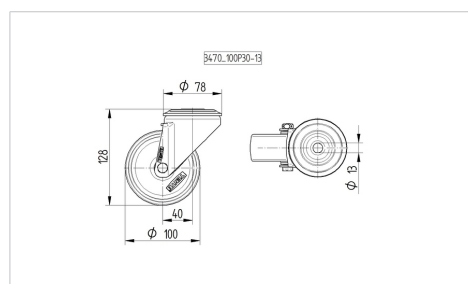

Dimensions