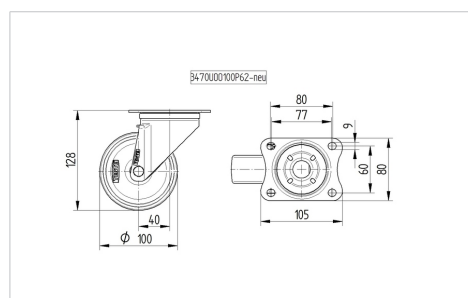

### Технически данни

Диаметър на колело	100 мм
Ширина на гумите	35 мм
Ширина на колелото	75 мм
Размер на планката	105 x 80 мм
Център на отвора на планката	80/77 x 60 мм
Отвор на планката	9 мм
Купол-Ø	75 мм
Издаване напред	40 мм
Интерференция на въртенето	180 мм
Конструктивна височина	128 мм
Температура	- 20 / + 60 °C
Стандарт	EN 12532
Тегло	0.822 кг
Кръгов радиус	90 мм
Твърдост на работната повърхнина	Твърдост по Шор А 80
Динамична товароносимост	75 кг
Статична товароносимост	150 кг

### Размери