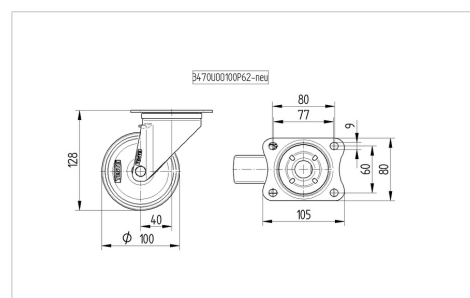

Dimensions