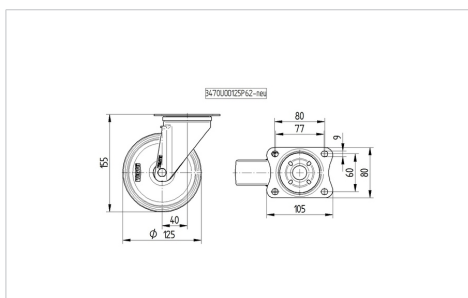

ALPHA

3470PVR125P62

EAN 4031582010787

회전 캐스터, 프레스 강으로 만든 하우징, 아연 크롬 도금, 이중 볼 베어링 스위블 헤드, 너트가 있는 휠 축, 더스트가드, 플레이트. 폴리프로필렌으로 만든 휠 중심, 트레드: 솔리드 고무, 검정색, 롤러 베어링

BETTER MOBILITY. BETTER LIFE.

Picture may differ from original product

기술 데이터

휠 직경	125 mm
휠 폭	37 mm
캐스터 너비	75 mm
플레이트 크기	105 x 80 mm
플레이트 홀 센터	80/77 x 60 mm
플레이트 홀	9 mm
덤-Ø	75 mm
오프셋	40 mm
회전간섭	205 mm
총 높이	155 mm
온도	- 20 / + 60 °C
표준	EN 12532
무게	1.04 kg
회전 반경	102.5 mm
트레드 경도	Shore A 80
동하중	100 kg
정지하중	200 kg

Dimensions

Structure & Mounting

Advantages at a glance

롤 저항성	● ● ● ○ ○
이동 소음	● ● ● ○ ○
마찰	● ● ○ ○ ○
부식 방지	● ● ● ○ ○

ALPHA

3470PVR125P62

EAN 4031582010787

Structure & Mounting