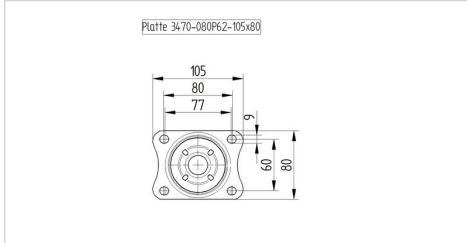

기술 데이터

휠 직경	125 mm
휠 폭	37 mm
캐스터 너비	75 mm
플레이트 크기	105 x 80 mm
플레이트 홀 센터	80/77 x 60 mm
플레이트 홀	9 mm
덤-Ø	75 mm
오프셋	40 mm
회전간섭	205 mm
총 높이	155 mm
온도	- 20 / + 60 °C
표준	EN 12532
무게	1.04 kg
회전 반경	102.5 mm
트레드 경도	Shore A 80
동하중	100 kg
정지하중	200 kg

Dimensions

Structure & Mounting

Advantages at a glance

롤 저항성	● ● ● ○ ○
이동 소음	● ● ● ○ ○
마찰	● ● ○ ○ ○
부식 방지	● ● ● ○ ○

ALPHA

3470PVR125P62

EAN 4031582010787

Structure & Mounting