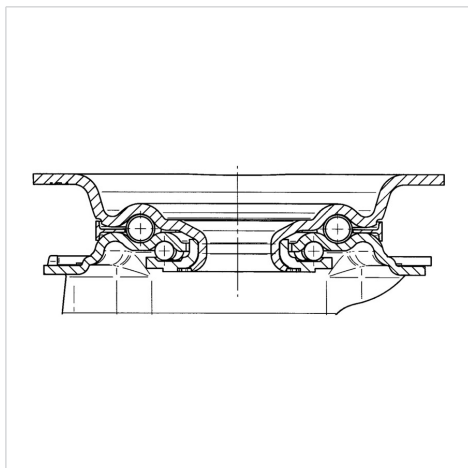

ALPHA

3470PVR125P62

EAN 4031582010787

회전 캐스터, 프레스 강으로 만든 하우징, 아연 크롬 도금, 이중 볼 베어링 스위블 헤드, 너트가 있는 휠 축, 더스트가드, 플레이트. 폴리프로필렌으로 만든 휠 중심, 트레드: 솔리드 고무, 검정색, 롤러 베어링

BETTER MOBILITY. BETTER LIFE.

Picture may differ from original product

기술 데이터

휠 직경	125 mm
휠 폭	37 mm
캐스터 너비	75 mm
플레이트 크기	105 x 80 mm
플레이트 홀 센터	80/77 x 60 mm
플레이트 홀	9 mm
덤-Ø	75 mm
오프셋	40 mm
회전간섭	205 mm
총 높이	155 mm
온도	- 20 / + 60 °C
표준	EN 12532
무게	1.04 kg
회전 반경	102.5 mm
트레드 경도	Shore A 80
동하중	100 kg
정지하중	200 kg

Dimensions

Structure & Mounting

Advantages at a glance

롤 저항성	● ● ● ○ ○
이동 소음	● ● ● ○ ○
마찰	● ● ○ ○ ○
부식 방지	● ● ● ○ ○

ALPHA

3470PVR125P62

EAN 4031582010787

Structure & Mounting