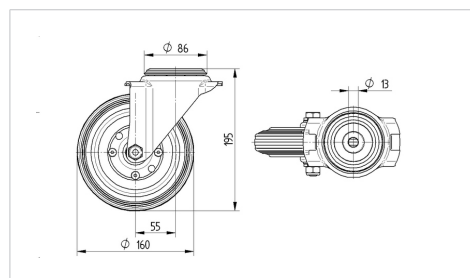

### Технически данни

Диаметър на колело	160 мм
Ширина на гумите	40 мм
Ширина на колелото	96 мм
Отвор в центъра	13 мм
Купол-Ø	96 мм
Издаване напред	55 мм
Интерференция на въртенето	270 мм
Конструктивна височина	195 мм
Температура	- 20 / + 60 °C
Стандарт	EN 12532
Тегло	1.865 кг
Кръгов радиус	135 мм
Твърдост на работната повърхнина	Твърдост по Шор А 80
Динамична товароносимост	135 кг
Статична товароносимост	270 кг

### Размери