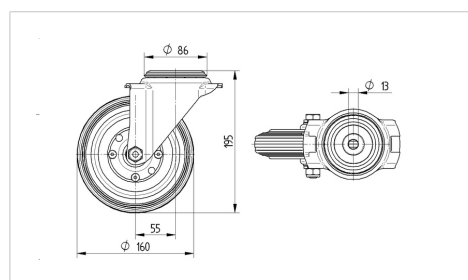

### Technické údaje

Průměr kolečka	160 mm
Šířka kola	40 mm
Šířka kolečka	96 mm
Středová díra	13 mm
Hlava kolečka-Ø	96 mm
Vyosení	55 mm
Přesah kolečka	270 mm
Stavební výška	195 mm
Teplota	- 20 / + 60 °C
Standard	EN 12532
Hmotnost	1.865 kg
Poloměr otáčení	135 mm
Tvrdość běhounu	Shore A 80
Dynamická nosnost	135 kg
Statická nosnost	270 kg

### Dimensions