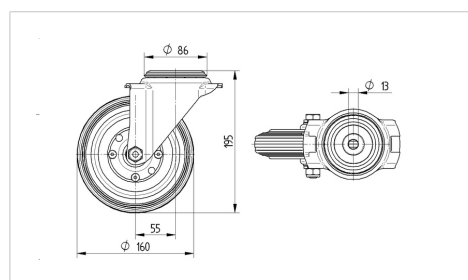

Afmetingen