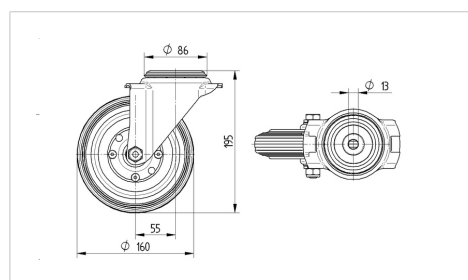

Dimensions