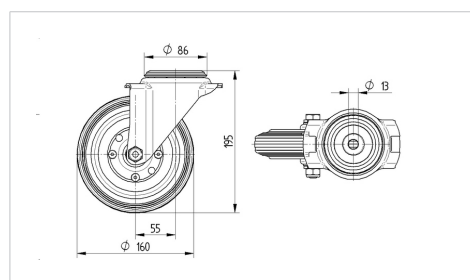

Dimensions